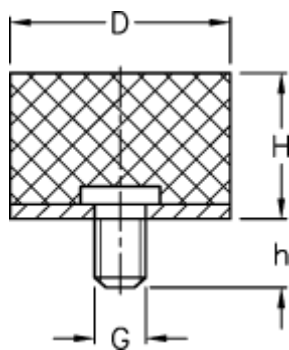

Varenummer: 51401061002610  
Beskrivelse: KLEE Vibrationsdæmper type 4  
20-15-4, M6x18, NR - 57 shore

## Mål

---

D = 20  
G = M6  
h = 18  
H = 15